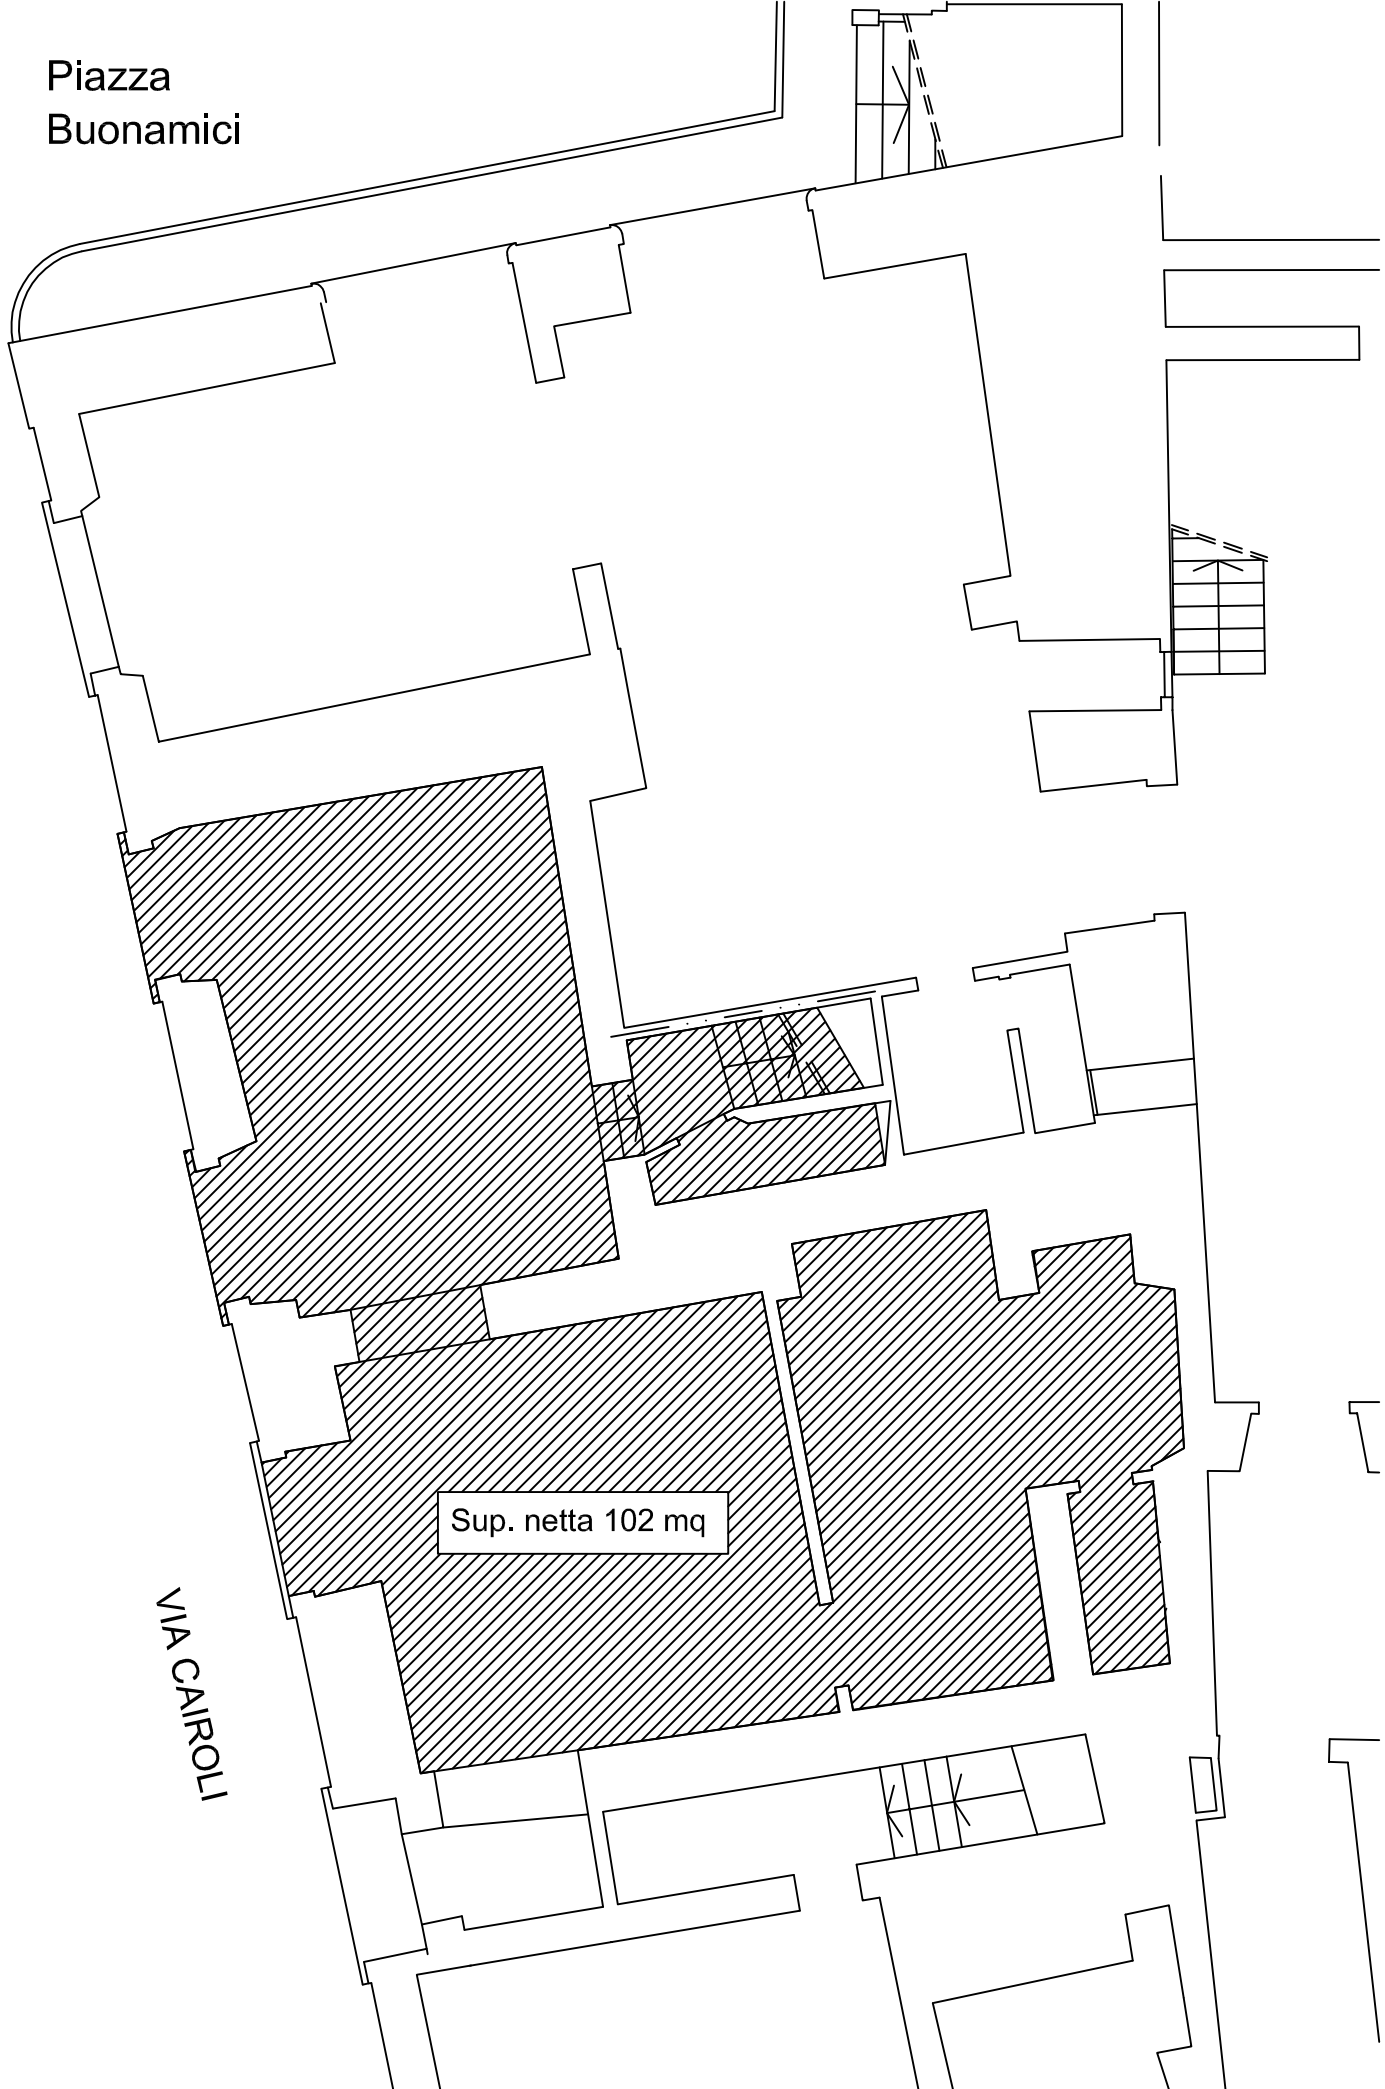

Piazza
Buonamici

VIA CAIROLI

Sup. netta 102 mq